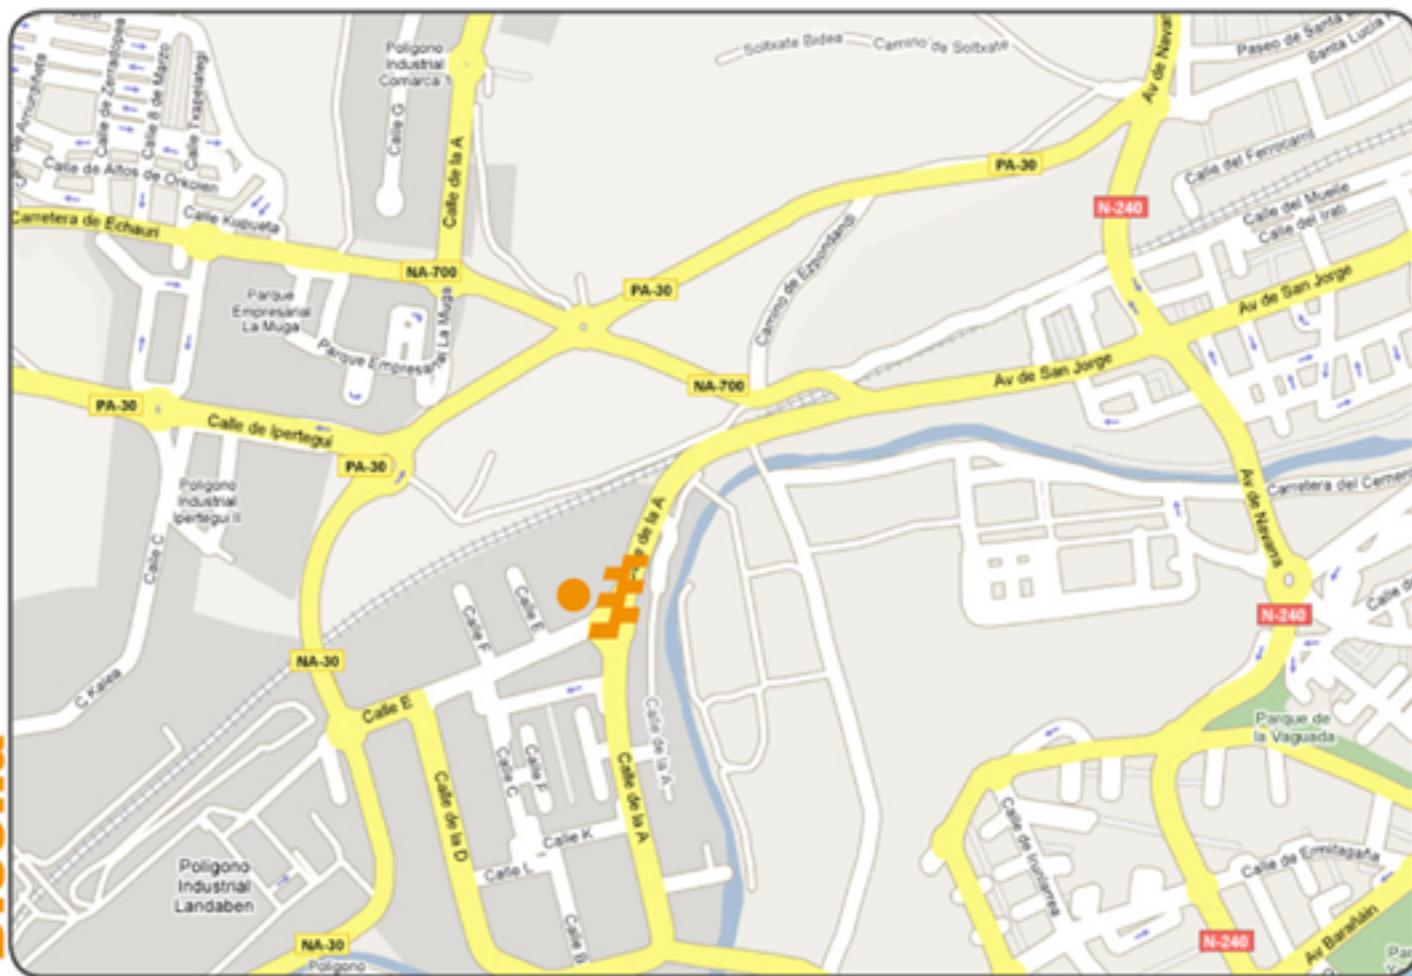

Dicono

COORDENADAS GPS

42° 49' 01.86" N

1° 40' 57.99" O

DIRECCIÓN

POLÍGONO LANDABEN C/ E, S/N

31012 PAMPLONA - NAVARRA

WEB: www.dicono.es